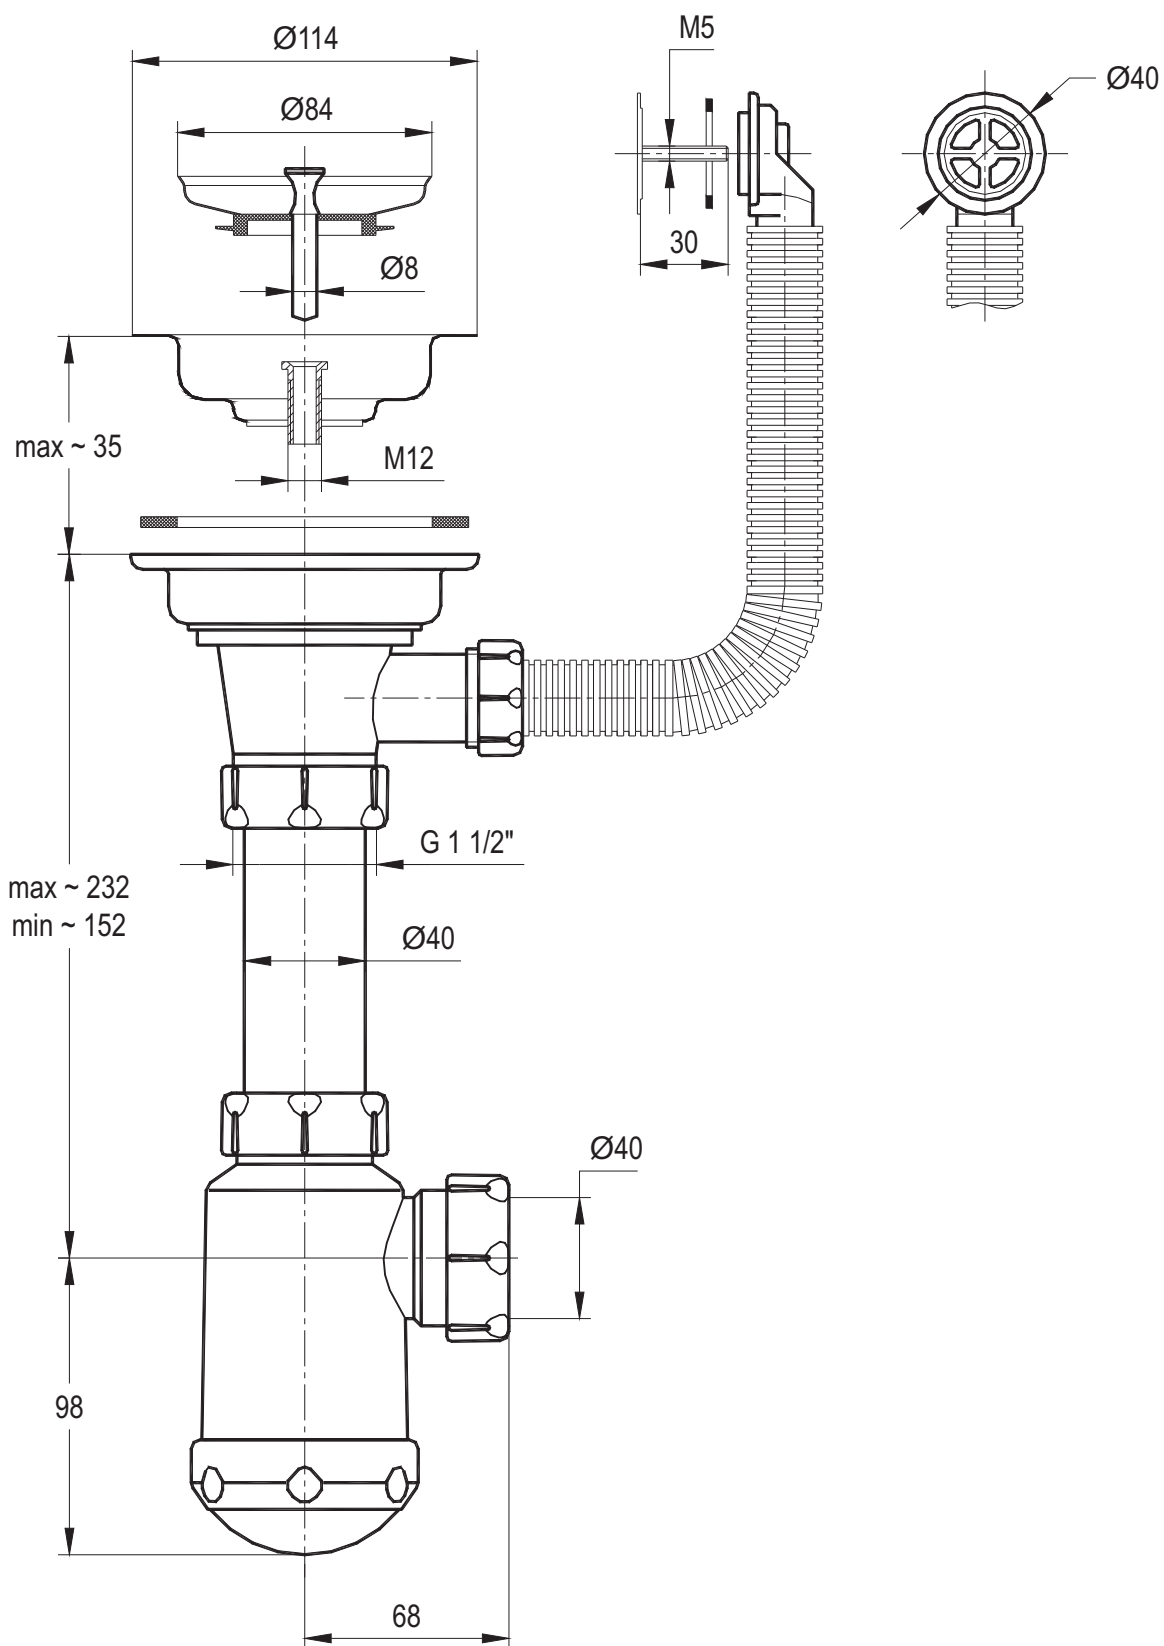

Сифон GRAND 3 1/2" с круглым переливом

CH 310-07-01